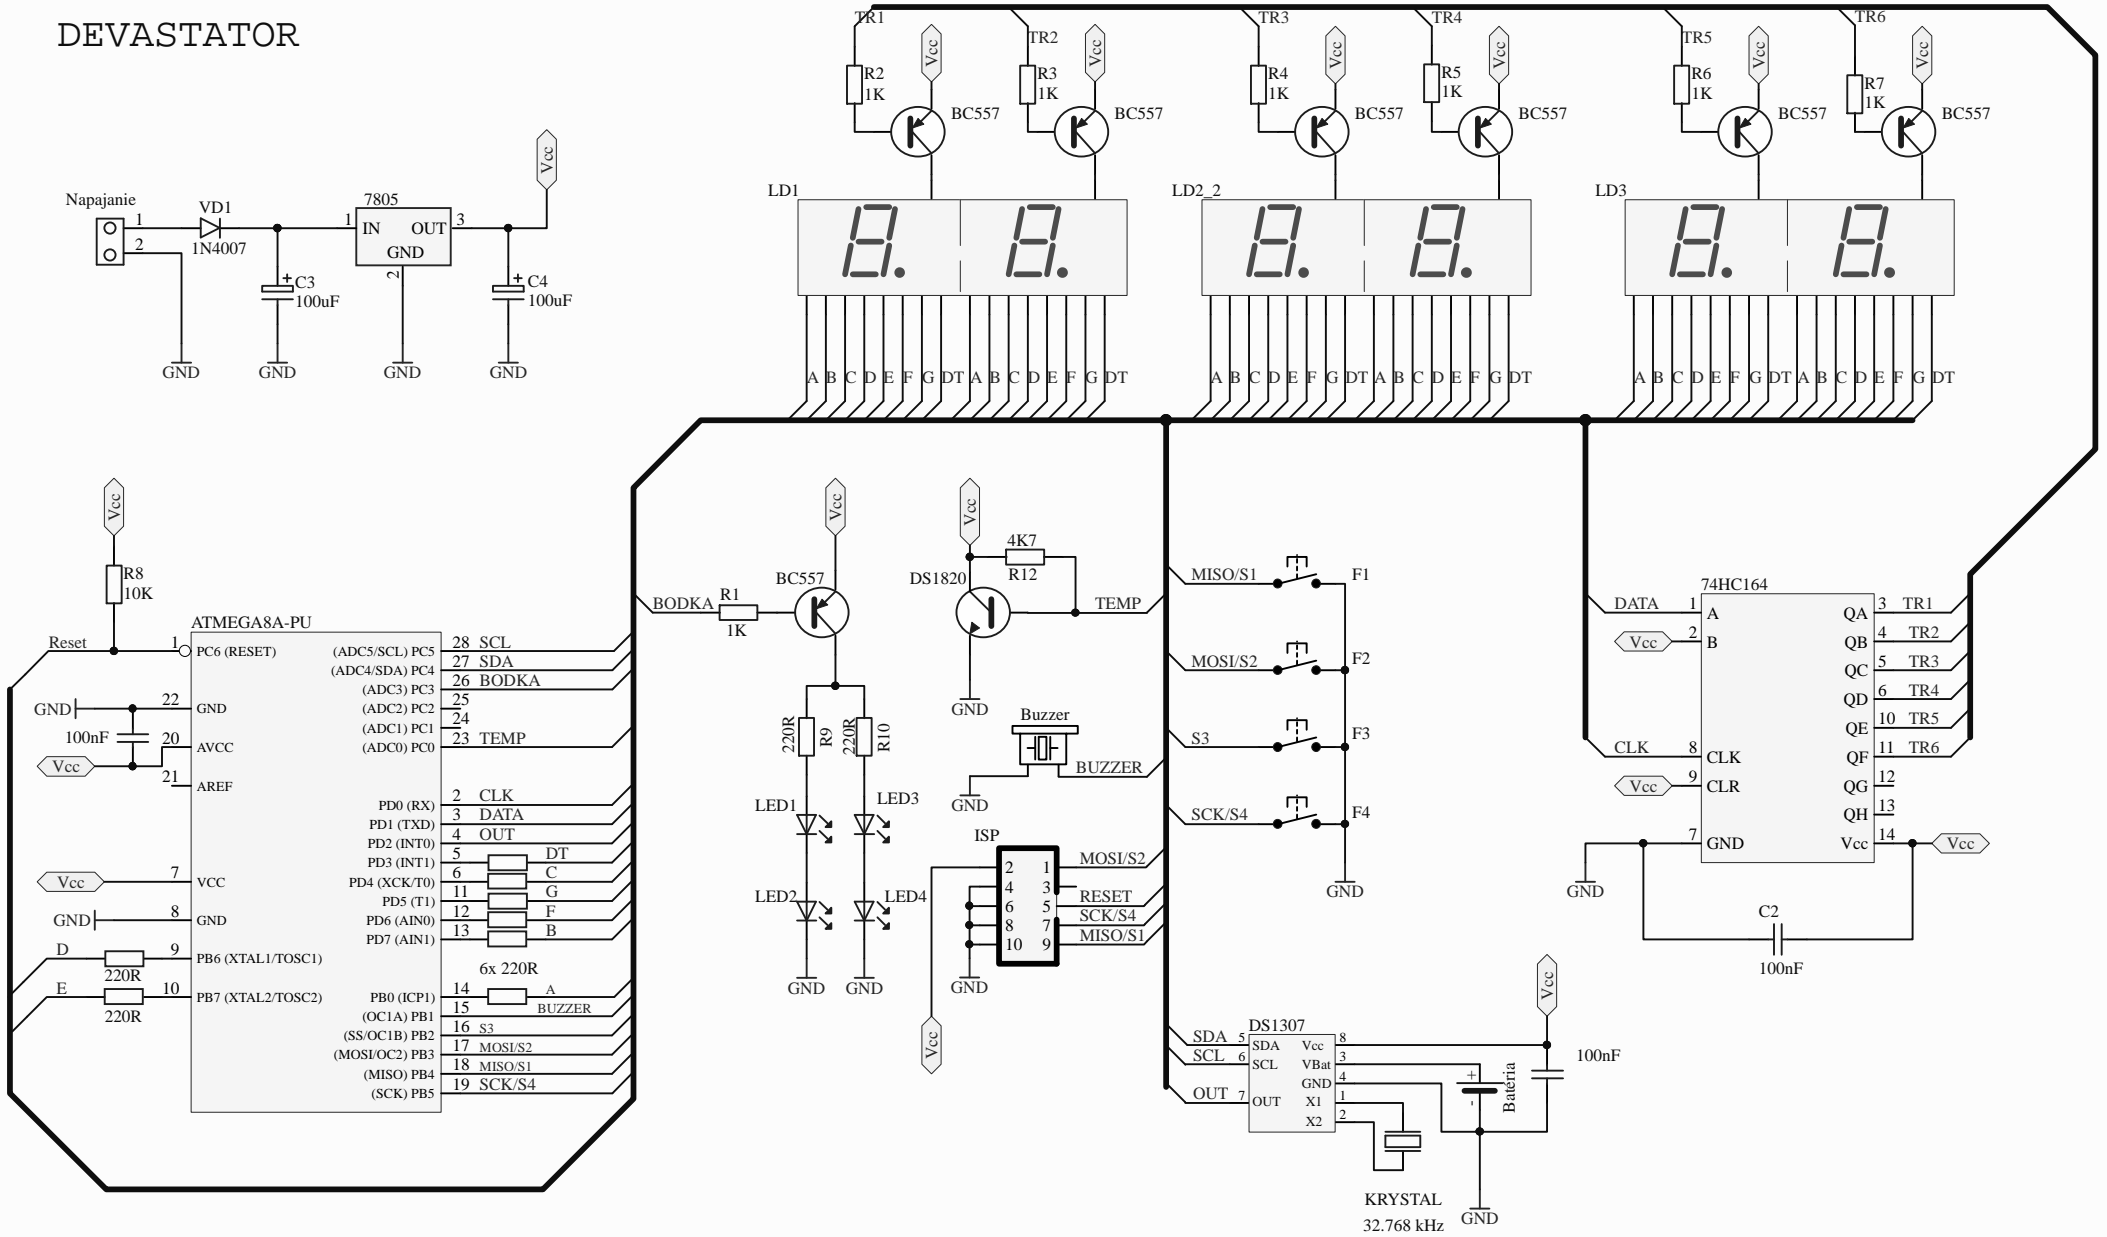

DEVASTATOR

BUS:TEMP[0..0],BODKA[0..0],SDA[0..0],SCL[0..0],CLK[0..0],DATA[0..0],OUT[0..0],DT[0..0],A[0..0],B[0..0],C[0..0],D[0..0],E[0..0],F[0..0],G[0..0],BUZZER[0..0],S3[0..0],MOSI/S2[0..0],MISO/S1[0..0],SCK/S4[0..0],RESET[0..0]

DSSTER:TR[1..6]